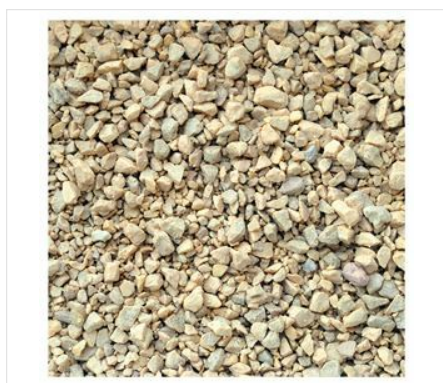

Dolomie marbre 5-11mm

DÉTAILS DU PRODUIT

Big-bag de 1m³ rempli de dolomie 5/11. La dolomite est fréquemment utilisée comme revêtement semi-dur pour les sentiers (de jardin) ou comme gravier décoratif pour les allées et la terrasse.

Code de produit 111574

Dimensions

Granulométrie 5-11 mm

Emballage

Pcs par palette 1 pièces

Info produit

Couleur Beige - blanc

Consommation