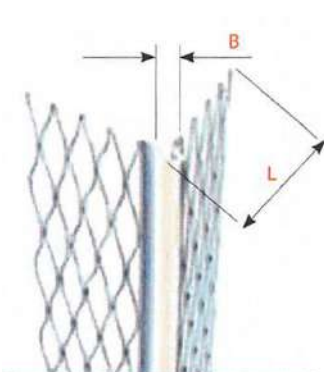

PROFILÉS GALVANISÉS AVEC JONC EN PVC

Adaptés à une utilisation intérieure et extérieure

Profilés de dilatation

Profilés de dilatation

7007 ○○○	7008 ○○	7009 ○○	7010 ○○
Galvanisé avec bande en PVC	Galvanisé avec bande en PVC	Galvanisé avec bande en PVC	Galvanisé avec bande en PVC
Longueur : 3m	Longueur : 3m	Longueur : 3m	Longueur : 3m
10 longueurs / paquet	10 longueurs / paquet	10 longueurs / paquet	10 longueurs / paquet
L = 25mm	L = 25mm	L = 25mm	L = 25mm
P = 12mm	P = 15mm	P = 18mm	P = 21mm
Épaisseur de l'enduit : 10 à 12mm	Épaisseur de l'enduit : 15mm	Épaisseur de l'enduit : 18mm	Épaisseur de l'enduit : 21mm

Profilé d'angle grande aile déployée

6028 ○○
Longueurs : 2,25m, 2,5m, 3m
15 longueurs / paquet
L = 53mm
B = 8mm
Épaisseur de l'enduit : 12 à 19mm

Profilé d'angle cintrable à œillets carrés

6001C ○○
Longueurs : 3m
15 longueurs / paquet
L = 41mm
B = 8mm
Épaisseur de l'enduit : 10 à 12mm

○ Blanc ○ Ivoire ○ Gris

Autres couleurs de jonc PVC possibles sur demande

GEGALVANISEERDE PROFIELEN MET PVC STAAF

Geschikt voor binnen- en buitengebruik

Uitbreidingsprofielen

Uitbreidingsprofielen

7007 ○○○	7008 ○○	7009 ○○	7010 ○○
Verzinkt met PVC-strips	Verzinkt met PVC-strips	Verzinkt met PVC-strips	Verzinkt met PVC-strips
lengte : 3m	lengte : 3m	lengte : 3m	lengte : 3m
10 lengtes /pak	10 lengtes /pak	10 lengtes /pak	10 lengtes /pak
L = 25mm	L = 25mm	L = 25mm	L = 25mm
P = 12mm	P = 15mm	P = 18mm	P = 21mm
Bekledingsdikte: 10 tot 12mm	Bekledingsdikte: 15mm	Bekledingsdikte: 18mm	Bekledingsdikte: 21mm

Hoekprofiel

Hoekprofielen met vierkante ogen

6000 ○○	6001 ○○○	6050 ○○	6051 ○○
Lengtes: 2,5m, 3m	Lengtes: 2,25m, 2,5m, 3m	Lengtes: 2,5m, 3m	Lengtes: 2,5m, 3m
15 lengtes /pak	15 lengtes /pak	15 lengtes /pak	15 lengtes /pak
L = 30mm	L = 41mm	L = 41mm	L = 52mm
B = 7mm	B = 8mm	B = 8,5mm	B = 8,5mm
Bekledingsdikte 7mm	Bekledingsdikte 10 à 12 mm	Bekledingsdikte 14mm	Bekledingsdikte : 20mm