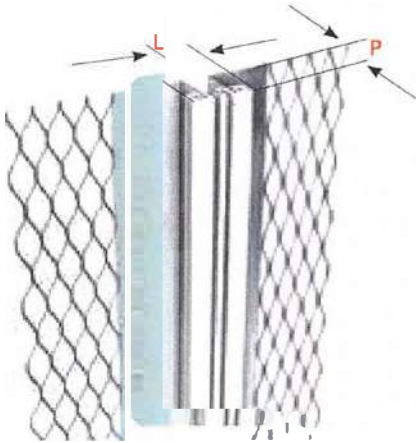

Grote verlengde vleugelhoekprofielen

6028 ○○
Lengtes : 2,25m, 2,5m, 3m
15 lengtes /pak
L = 53mm
B = 8mm
Bekledingsdikte : 12 tot 19mm

Buigbaar hoekprofiel met vierkante ontgrendeling

6001C ○○
Lengtes : 3m
15 lengtes /pak
L = 41mm
B = 8mm
Bekledingsdikte : 10 tot 12mm

○ Wit ○ ivoor ○ Grijs

Andere kleuren van de PVC-staaf op aanvraag mogelijk

PROFILÉS
EN ACIER

VERZINKTE PROFILE MIT PVC-STANGE

Geeignet für den Innen- und Außenbereich

Erweiterungsprofile

Erweiterungsprofile

7007 ○○○	7008 ○○	7009 ○○	7010 ○○
Mit PVC-Streifen verzinkt	Mit PVC-Streifen verzinkt	Mit PVC-Streifen verzinkt	Mit PVC-Streifen verzinkt
Länge : 3m	Länge : 3m	Länge : 3m	Länge : 3m
10 Längen /Packung	10 Längen /Packung	10 Längen /Packung	10 Längen /Packung
L = 25mm	L = 25mm	L = 25mm	L = 25mm
P = 12mm	P = 15mm	P = 18mm	P = 21mm
Beschichtungsdicke: 10 à 12mm	Beschichtungsdicke: 15mm	Beschichtungsdicke: 18mm	Beschichtungsdicke: 21mm