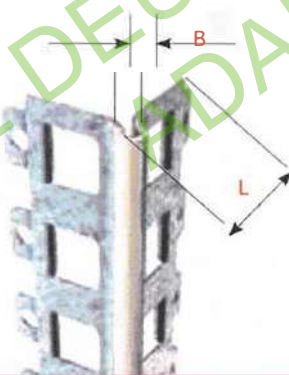

Grote verlengde vleugelhoekprofielen

6028 ○○
Lengtes : 2,25m, 2,5m, 3m
15 lengtes /pak
L = 53mm
B = 8mm
Bekledingsdikte : 12 tot 19mm

Buigbaar hoekprofiel met vierkante ontgrendeling

6001C ○○
Lengtes : 3m
15 lengtes /pak
L = 41mm
B = 8mm
Bekledingsdikte : 10 tot 12mm

○ Wit ○ ivoor ○ Grijs

Andere kleuren van de PVC-staaf op aanvraag mogelijk

PROFILÉS
EN ACIER

VERZINKTE PROFILE MIT PVC-STANGE

Geeignet für den Innen- und Außenbereich

Erweiterungsprofile

Erweiterungsprofile

7007 ○○○	7008 ○○	7009 ○○	7010 ○○
Mit PVC-Streifen verzinkt	Mit PVC-Streifen verzinkt	Mit PVC-Streifen verzinkt	Mit PVC-Streifen verzinkt
Länge : 3m	Länge : 3m	Länge : 3m	Länge : 3m
10 Längen /Packung	10 Längen /Packung	10 Längen /Packung	10 Längen /Packung
L = 25mm	L = 25mm	L = 25mm	L = 25mm
P = 12mm	P = 15mm	P = 18mm	P = 21mm
Beschichtungsdicke: 10 à 12mm	Beschichtungsdicke: 15mm	Beschichtungsdicke: 18mm	Beschichtungsdicke: 21mm

Eckprofile

Eckprofile mit quadratischen Ösen

6000 ○○	6001 ○○○	6050 ○○	6051 ○○
Längen : 2,5m, 3m	Längen : 2,25m, 2,5m, 3m	Längen : 2,5m, 3m	Längen : 2,5m, 3m
15 Längen / Packung	15 Längen / Packung	15 Längen / Packung	15 Längen /Packung
L = 30mm	L = 41mm	L = 41mm	L = 52mm
B = 7mm	B = 8mm	B = 8,5mm	B = 8,5mm
Beschichtungsdicke 7mm	B beschichtungsdicke 10 à 12 mm	B beschichtungsdicke 14mm	B beschichtungsdicke : 20mm