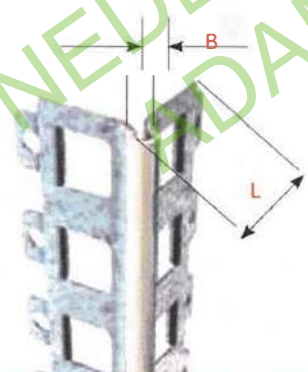

Profilé d'angle grande aile déployée

6028 ○○
Longueurs : 2,25m, 2,5m, 3m
15 longueurs / paquet
L = 53mm
B = 8mm
Épaisseur de l'enduit : 12 à 19mm

Profilé d'angle cintrable à œillets carrés

6001C ○○
Longueurs : 3m
15 longueurs / paquet
L = 41mm
B = 8mm
Épaisseur de l'enduit : 10 à 12mm

○ Blanc ○ Ivoire ○ Gris

Autres couleurs de jonc PVC possibles sur demande

GEGALVANISEERDE PROFIELEN MET PVC STAAF

Geschikt voor binnen- en buitengebruik

Uitbreidingsprofielen

Uitbreidingsprofielen

7007 ○○○	7008 ○○	7009 ○○	7010 ○○
Verzinkt met PVC-strips	Verzinkt met PVC-strips	Verzinkt met PVC-strips	Verzinkt met PVC-strips
lengte : 3m	lengte : 3m	lengte : 3m	lengte : 3m
10 lengtes /pak	10 lengtes /pak	10 lengtes /pak	10 lengtes /pak
L = 25mm	L = 25mm	L = 25mm	L = 25mm
P = 12mm	P = 15mm	P = 18mm	P = 21mm
Bekledingsdikte: 10 tot 12mm	Bekledingsdikte: 15mm	Bekledingsdikte: 18mm	Bekledingsdikte: 21mm

Hoekprofiel

Hoekprofielen met vierkante ogen

6000 ○○	6001 ○○○	6050 ○○	6051 ○○
Lengtes: 2,5m, 3m	Lengtes: 2,25m, 2,5m, 3m	Lengtes: 2,5m, 3m	Lengtes: 2,5m, 3m
15 lengtes /pak	15 lengtes /pak	15 lengtes /pak	15 lengtes /pak
L = 30mm	L = 41mm	L = 41mm	L = 52mm
B = 7mm	B = 8mm	B = 8,5mm	B = 8,5mm
Bekledingsdikte 7mm	Bekledingsdikte 10 à 12 mm	Bekledingsdikte 14mm	Bekledingsdikte : 20mm

Grote verlengde vleugelhoekprofielen

6028 ○○
Lengtes : 2,25m, 2,5m, 3m
15 lengtes /pak
L = 53mm
B = 8mm
Bekledingsdikte : 12 tot 19mm

Buigbaar hoekprofiel met vierkante ontgrendeling

6001C ○○
Lengtes : 3m
15 lengtes /pak
L = 41mm
B = 8mm
Bekledingsdikte : 10 tot 12mm