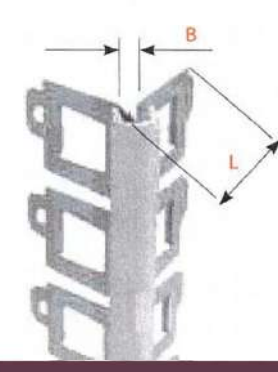

PROFILÉS GALVANISÉS AVEC JONC EN PVC

Adaptés à une utilisation intérieure et extérieure

Profilés de dilatation

Profilés de dilatation

7007 ○○○	7008 ○○	7009 ○○	7010 ○○
Galvanisé avec bande en PVC	Galvanisé avec bande en PVC	Galvanisé avec bande en PVC	Galvanisé avec bande en PVC
Longueur : 3m	Longueur : 3m	Longueur : 3m	Longueur : 3m
10 longueurs / paquet	10 longueurs / paquet	10 longueurs / paquet	10 longueurs / paquet
L = 25mm	L = 25mm	L = 25mm	L = 25mm
P = 12mm	P = 15mm	P = 18mm	P = 21mm
Épaisseur de l'enduit : 10 à 12mm	Épaisseur de l'enduit : 15mm	Épaisseur de l'enduit : 18mm	Épaisseur de l'enduit : 21mm

Profilé d'angle grande aile déployée

6028 ○○
Longueurs : 2,25m, 2,5m, 3m
15 longueurs / paquet
L = 53mm
B = 8mm
Épaisseur de l'enduit : 12 à 19mm

Profilé d'angle cintrable à œillets carrés

6001C ○○
Longueurs : 3m
15 longueurs / paquet
L = 41mm
B = 8mm
Épaisseur de l'enduit : 10 à 12mm

○ Blanc ○ Ivoire ○ Gris

Autres couleurs de jonc PVC possibles sur demande

GEGALVANISEERDE PROFIELEN MET PVC STAAF

Geschikt voor binnen- en buitengebruik

Uitbreidingsprofielen

Uitbreidingsprofielen

7007 ○○○	7008 ○○	7009 ○○	7010 ○○
Verzinkt met PVC-strips	Verzinkt met PVC-strips	Verzinkt met PVC-strips	Verzinkt met PVC-strips
lengte : 3m	lengte : 3m	lengte : 3m	lengte : 3m
10 lengtes /pak	10 lengtes /pak	10 lengtes /pak	10 lengtes /pak
L = 25mm	L = 25mm	L = 25mm	L = 25mm
P = 12mm	P = 15mm	P = 18mm	P = 21mm
Bekledingsdikte: 10 tot 12mm	Bekledingsdikte: 15mm	Bekledingsdikte: 18mm	Bekledingsdikte: 21mm

Hoekprofiel

Hoekprofielen met vierkante ogen

6000 ○○	6001 ○○○	6050 ○○	6051 ○○
Lengtes: 2,5m, 3m	Lengtes: 2,25m, 2,5m, 3m	Lengtes: 2,5m, 3m	Lengtes: 2,5m, 3m
15 lengtes /pak	15 lengtes /pak	15 lengtes /pak	15 lengtes /pak
L = 30mm	L = 41mm	L = 41mm	L = 52mm
B = 7mm	B = 8mm	B = 8,5mm	B = 8,5mm
Bekledingsdikte 7mm	Bekledingsdikte 10 à 12 mm	Bekledingsdikte 14mm	Bekledingsdikte : 20mm