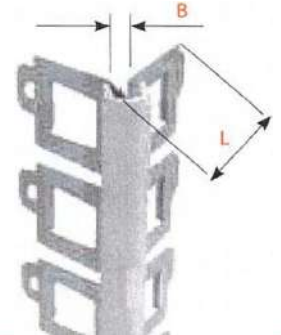

Eckprofile

Eckprofile mit quadratischen Ösen

6000 ○○	6001 ○○○	6050 ○○	6051 ○○
Längen : 2,5m, 3m	Längen : 2,25m, 2,5m, 3m	Längen : 2,5m, 3m	Längen : 2,5m, 3m
15 Längen / Packung	15 Längen / Packung	15 Längen / Packung	15 Längen /Packung
L = 30mm	L = 41mm	L = 41mm	L = 52mm
B = 7mm	B = 8mm	B = 8,5mm	B = 8,5mm
Beschichtungsdicke 7mm	B beschichtungsdicke 10 à 12 mm	B beschichtungsdicke 14mm	B beschichtungsdicke : 20mm

Große verlängerte Flügeck-profile

6028 ○○
Längen : 2,25m, 2,5m, 3m
15 Längen /Packung
L = 53mm
B = 8mm
B beschichtungsdicke : 12 à 19mm

Biegbares Eckprofil mit Vierkantösen

6001C ○○
Längen 3m
15 Längen /Packung
L = 41mm
B = 8mm
Beschichtungsdicke : 10 à 12mm

○ Weiß   ○ Elfenbein   ○ Grau

Andere Farben des PVC-Stabes auf Anfrage möglich