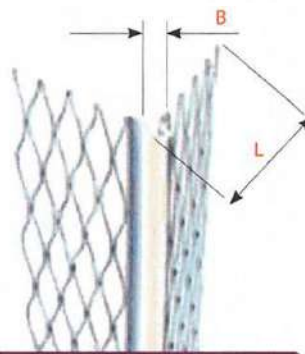

Eckprofile

Eckprofile mit quadratischen Ösen

6000 ○○	6001 ○○○	6050 ○○	6051 ○○
Längen : 2,5m, 3m	Längen : 2,25m, 2,5m, 3m	Längen : 2,5m, 3m	Längen : 2,5m, 3m
15 Längen / Packung	15 Längen / Packung	15 Längen / Packung	15 Längen /Packung
L = 30mm	L = 41mm	L = 41mm	L = 52mm
B = 7mm	B = 8mm	B = 8,5mm	B = 8,5mm
Beschichtungsdicke 7mm	B beschichtungsdicke 10 à 12 mm	B beschichtungsdicke 14mm	B beschichtungsdicke : 20mm

Große verlängerte Flügeck-profile

6028 ○○
Längen : 2,25m, 2,5m, 3m
15 Längen /Packung
L = 53mm
B = 8mm
B beschichtungsdicke : 12 à 19mm

Biegbares Eckprofil mit Vierkantösen

6001C ○○
Längen 3m
15 Längen /Packung
L = 41mm
B = 8mm
Beschichtungsdicke : 10 à 12mm

○ Weiß   ○ Elfenbein   ○ Grau

Andere Farben des PVC-Stabes auf Anfrage möglich